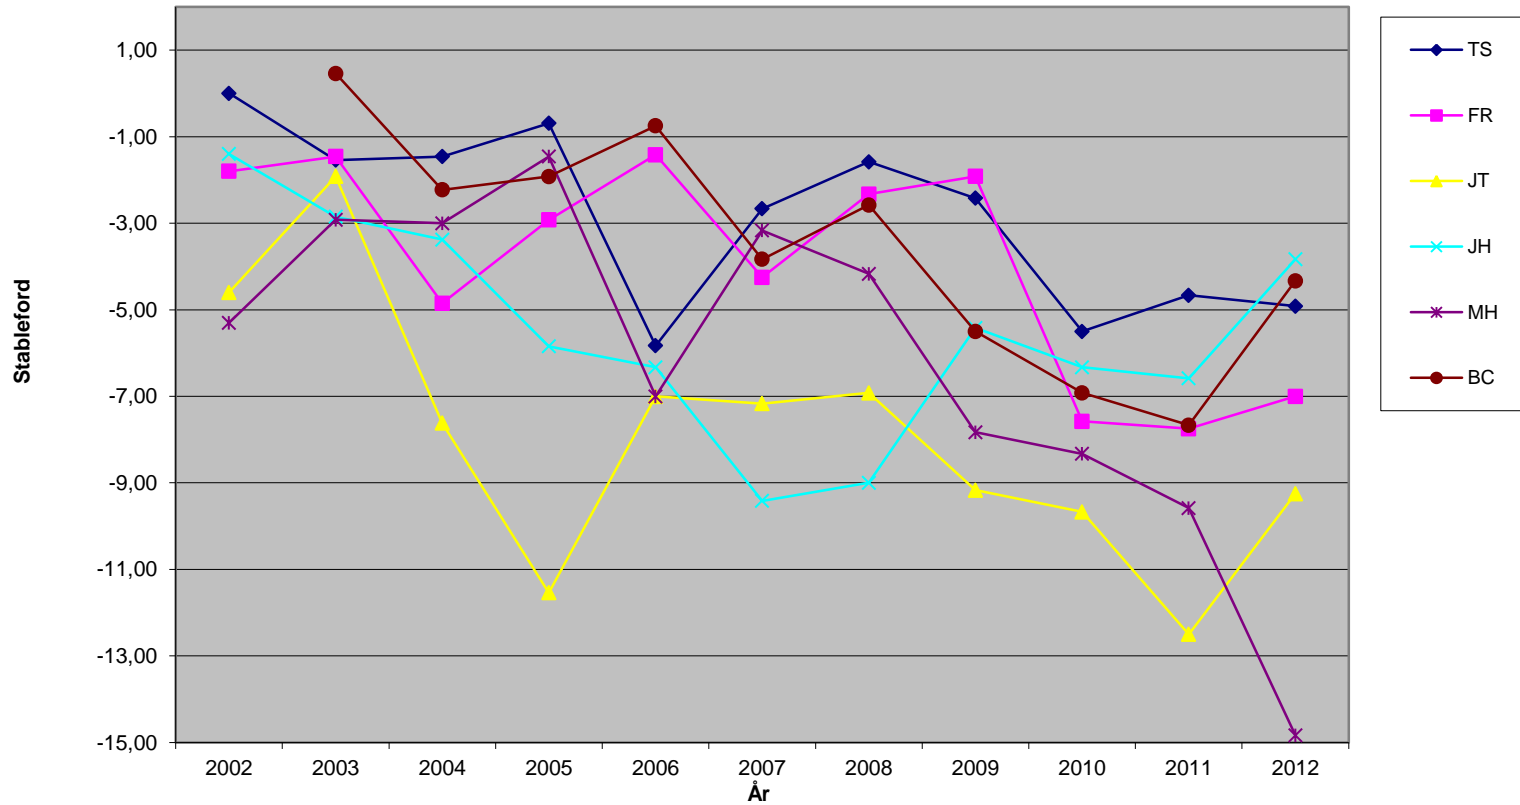

Handicapudvikling 2012

Handicap ved starten af hver år

gennemsnit Stableford over alle runder pr år

Gennemsnit Stableford over de tællende runder

Gennemsnit Slagspil over alle runder pr år

Gennemsnit Slagspil over de tællende runder

Gennemsnit Slagspil alle

gennemsnit Stableford alle