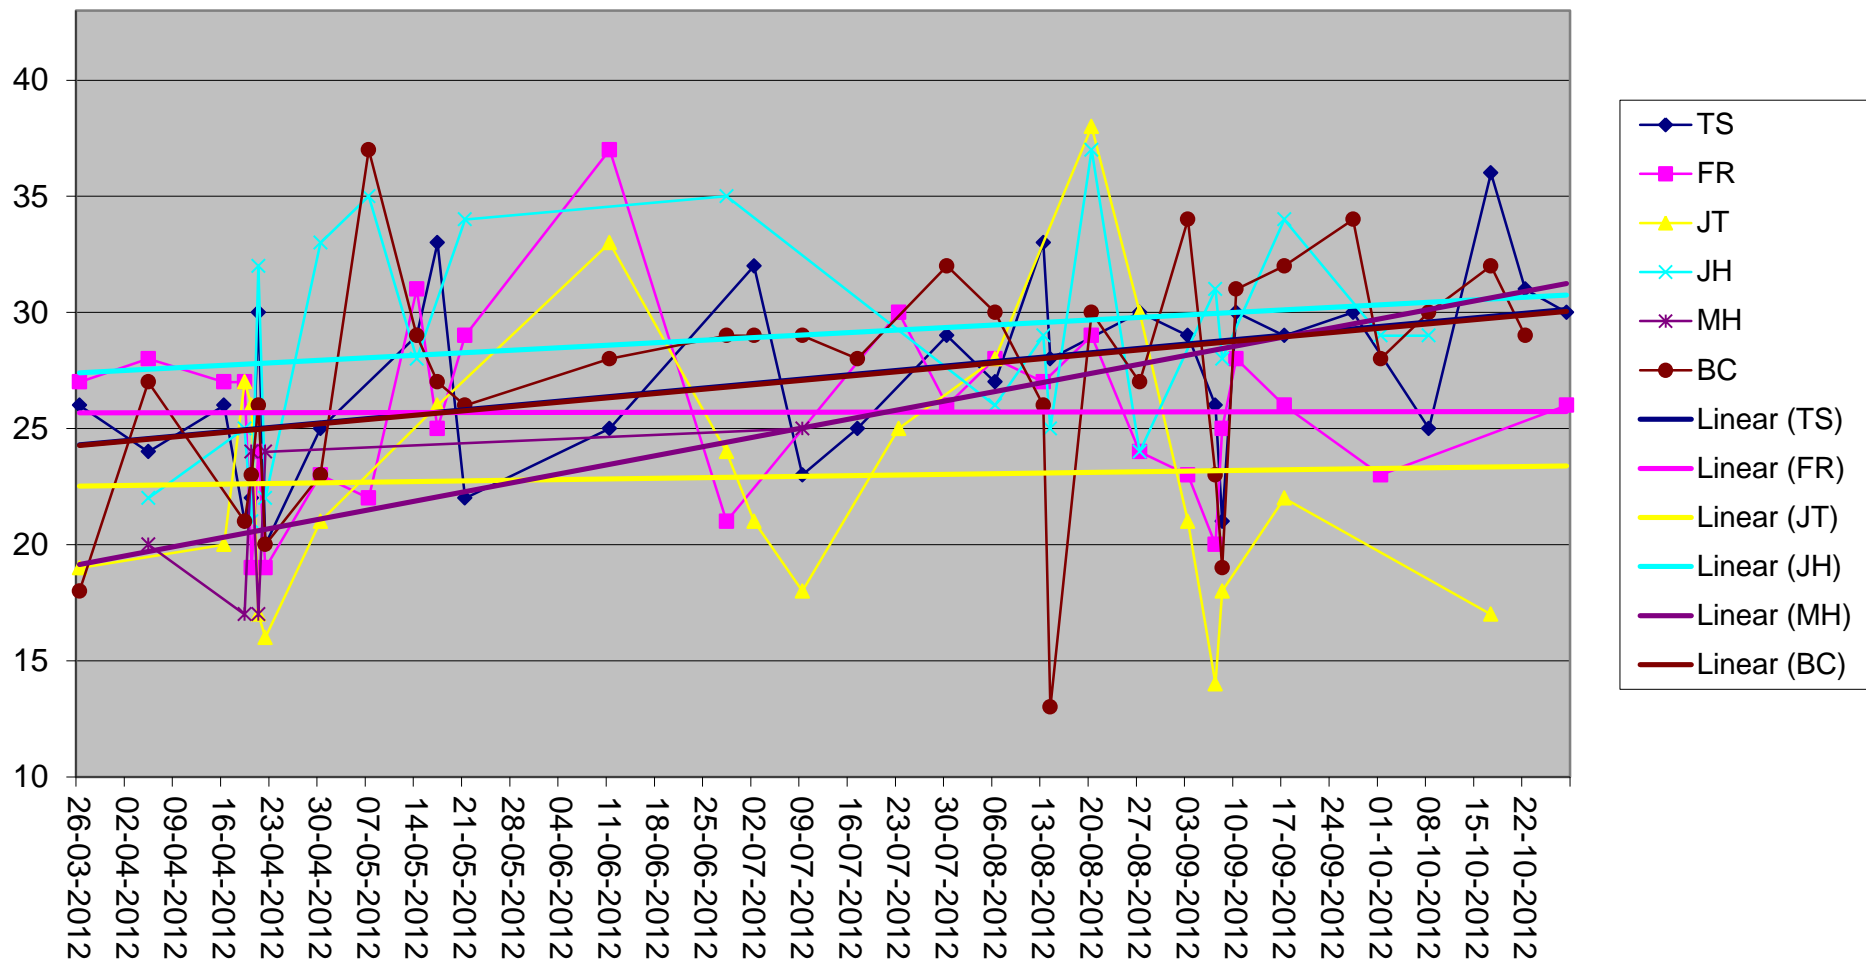

Stablefordpoint 2012

Stablefordpoint 2012

Stablefordpoint 2012

Stablefordpoint 2012

Stablefordpoint 2012

Stablefordpoint 2012

Stablefordpoint 2012

Stablefordpoint 2012

Handicapudvikling 2012

Handicap ved starten af hver år

gennemsnit Stableford over alle runder pr år

Gennemsnit Stableford over de tællende runder

Gennemsnit Slagspil over alle runder pr år

Gennemsnit Slagspil over de tællende runder

Gennemsnit Slagspil alle

gennemsnit Stableford alle