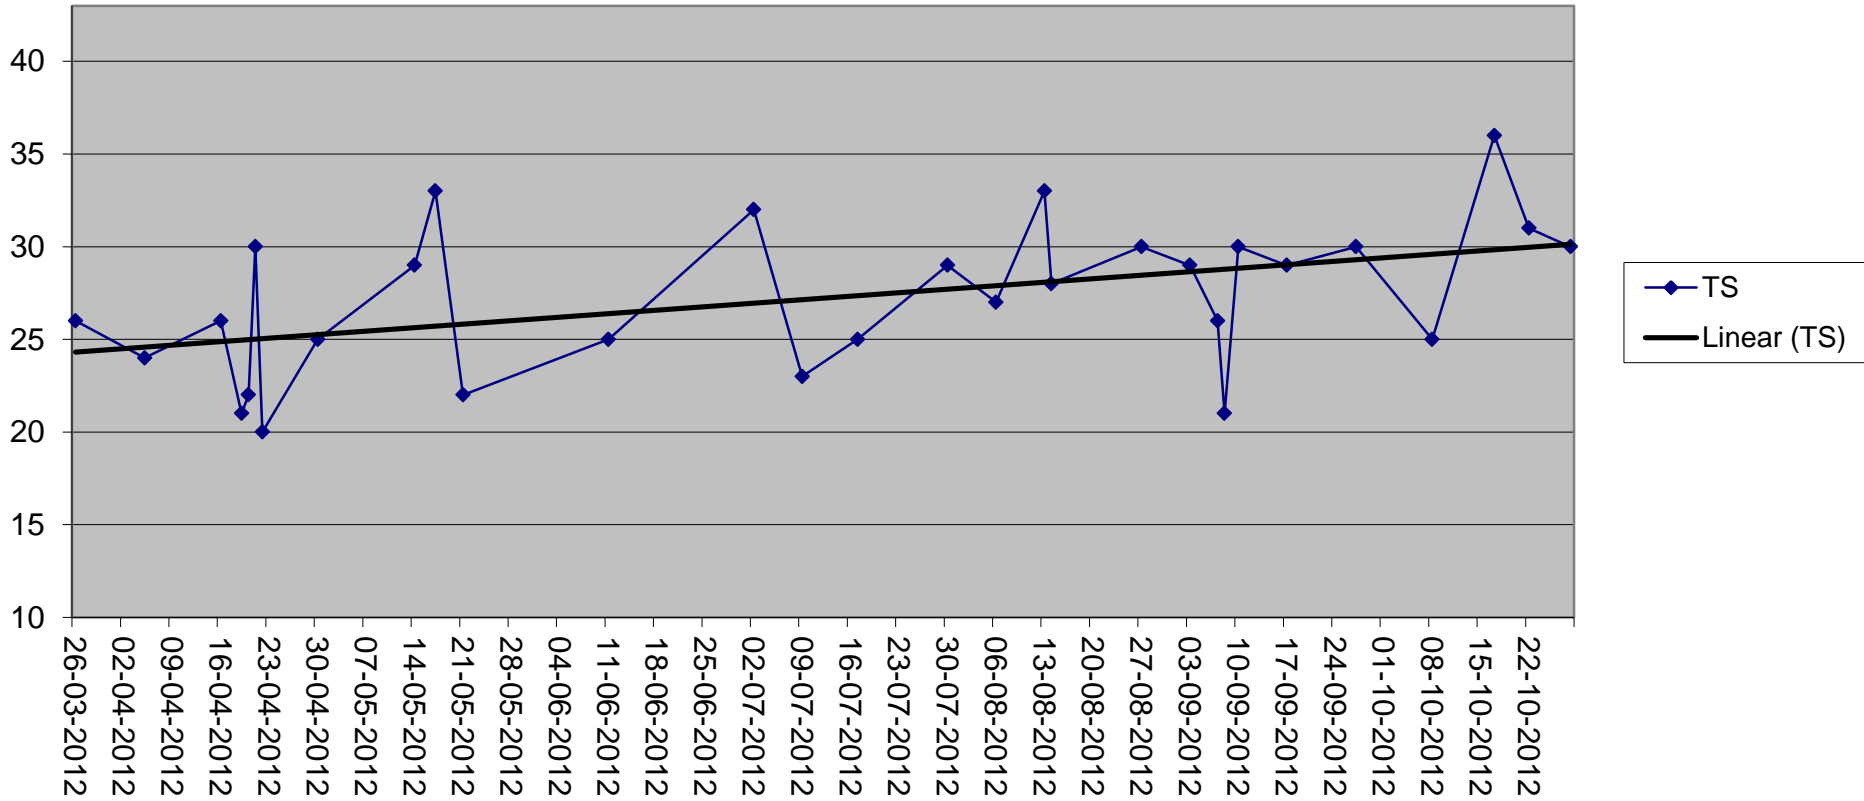

Stablefordpoint 2012

Stablefordpoint 2012

Stablefordpoint 2012

Stablefordpoint 2012

Stablefordpoint 2012

Stablefordpoint 2012

Stablefordpoint 2012

Stablefordpoint 2012

Handicapudvikling 2012

Handicap ved starten af hver år

gennemsnit Stableford over alle runder pr år

Gennemsnit Stableford over de tællende runder

Gennemsnit Slagspil over alle runder pr år

Gennemsnit Slagspil over de tællende runder