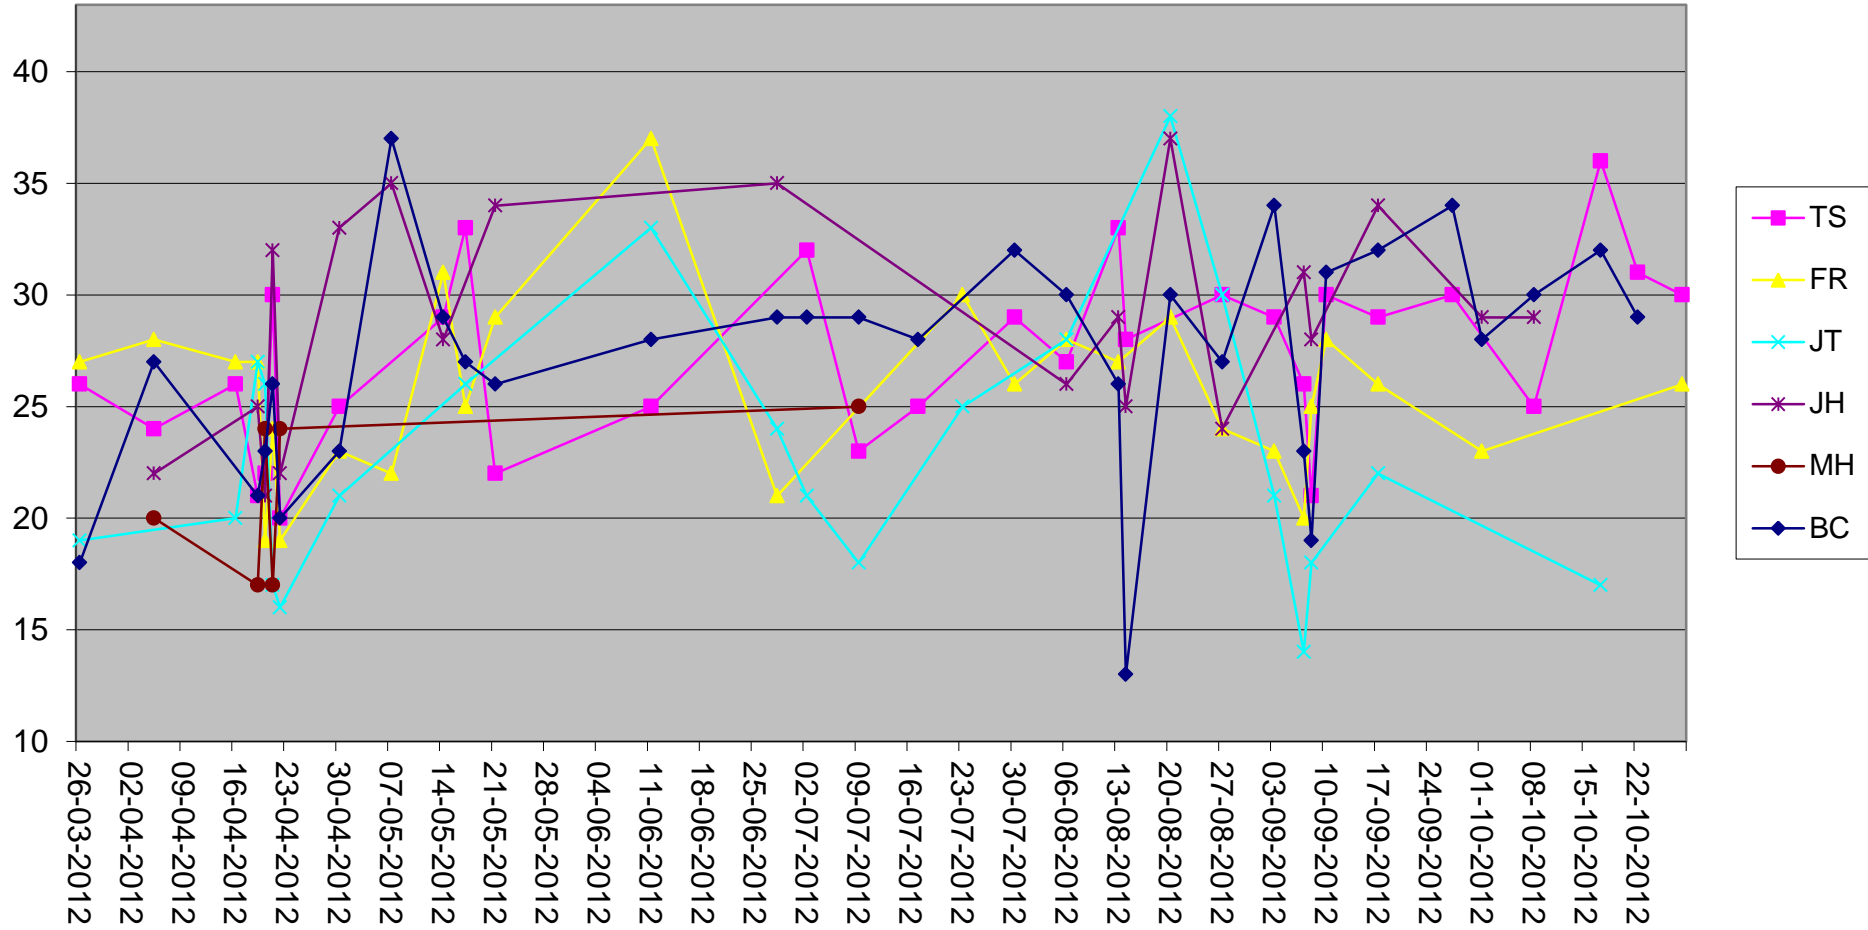

Stablefordpoint 2012

Stablefordpoint 2012

Stablefordpoint 2012

Stablefordpoint 2012

Stablefordpoint 2012

Stablefordpoint 2012

Stablefordpoint 2012

Stablefordpoint 2012

Handicapudvikling 2012

Handicap ved starten af hver år

gennemsnit Stableford over alle runder pr år

Gennemsnit Stableford over de tællende runder

Gennemsnit Slagspil over alle runder pr år

Gennemsnit Slagspil over de tællende runder

Gennemsnit Slagspil alle

gennemsnit Stableford alle