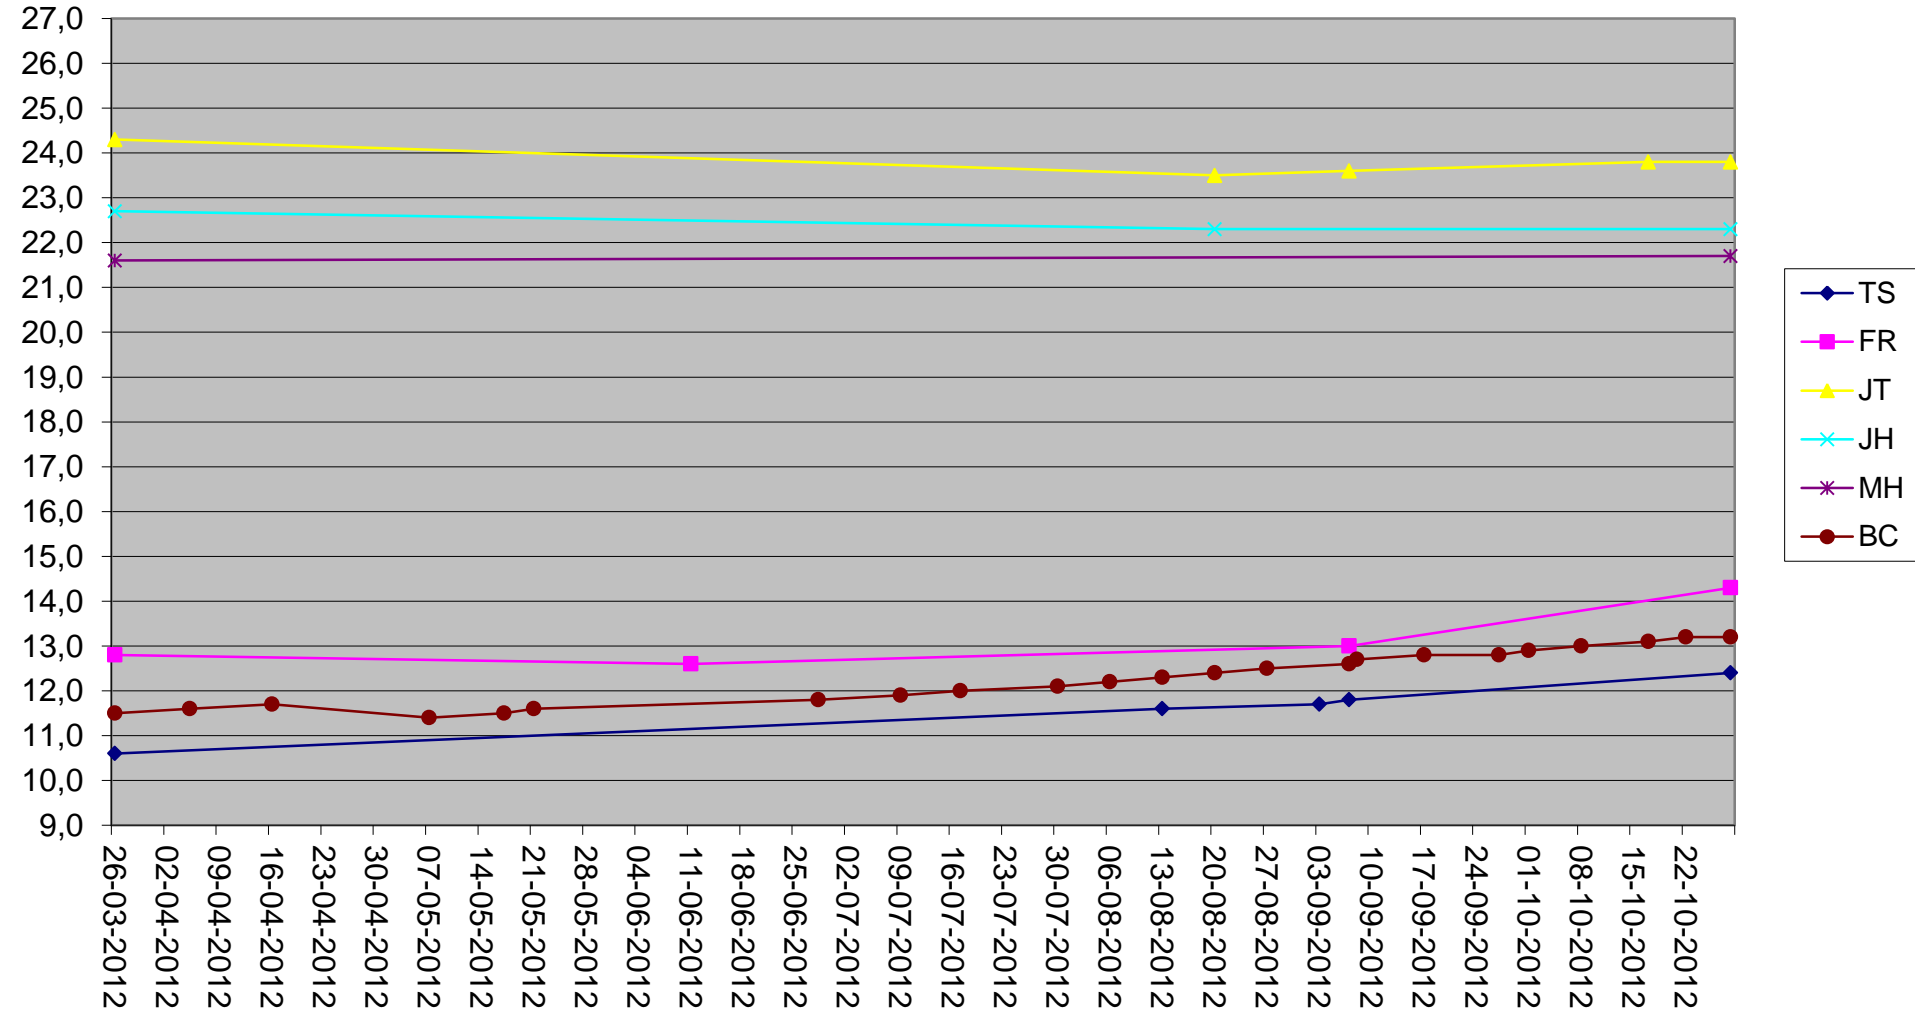

Handicapudvikling 2012

Handicap ved starten af hver år

gennemsnit Stableford over alle runder pr år

Gennemsnit Stableford over de tællende runder

Gennemsnit Slagspil over alle runder pr år

Gennemsnit Slagspil over de tællende runder

Gennemsnit Slagspil alle

gennemsnit Stableford alle