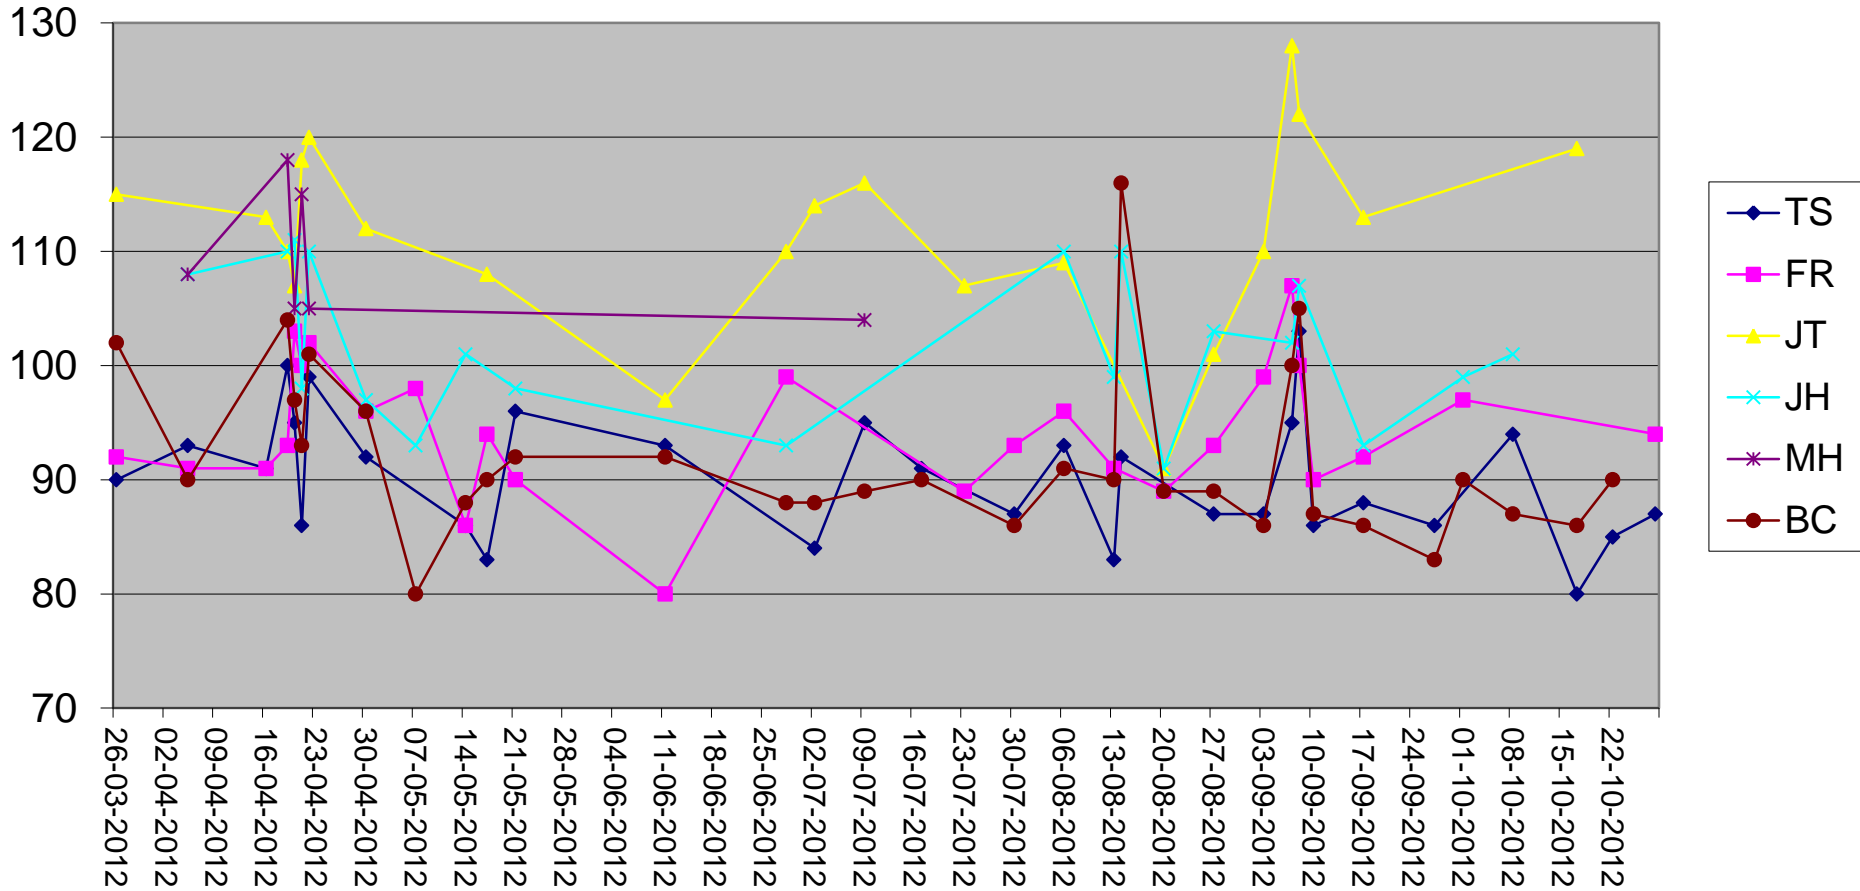

Stablefordpoint 2012

Stablefordpoint 2012

Stablefordpoint 2012

Stablefordpoint 2012

Stablefordpoint 2012

Stablefordpoint 2012

Stablefordpoint 2012

Stablefordpoint 2012

Slagspil

Slagspil

Slagspil

Slagspil

Slagspil

Slagspil

Slagspil

Slagspil

Handicapudvikling 2012

Handicap ved starten af hver år

gennemsnit Stableford over alle runder pr år

Gennemsnit Stableford over de tællende runder

Gennemsnit Slagspil over alle runder pr år

Gennemsnit Slagspil over de tællende runder

Gennemsnit Slagspil alle

gennemsnit Stableford alle