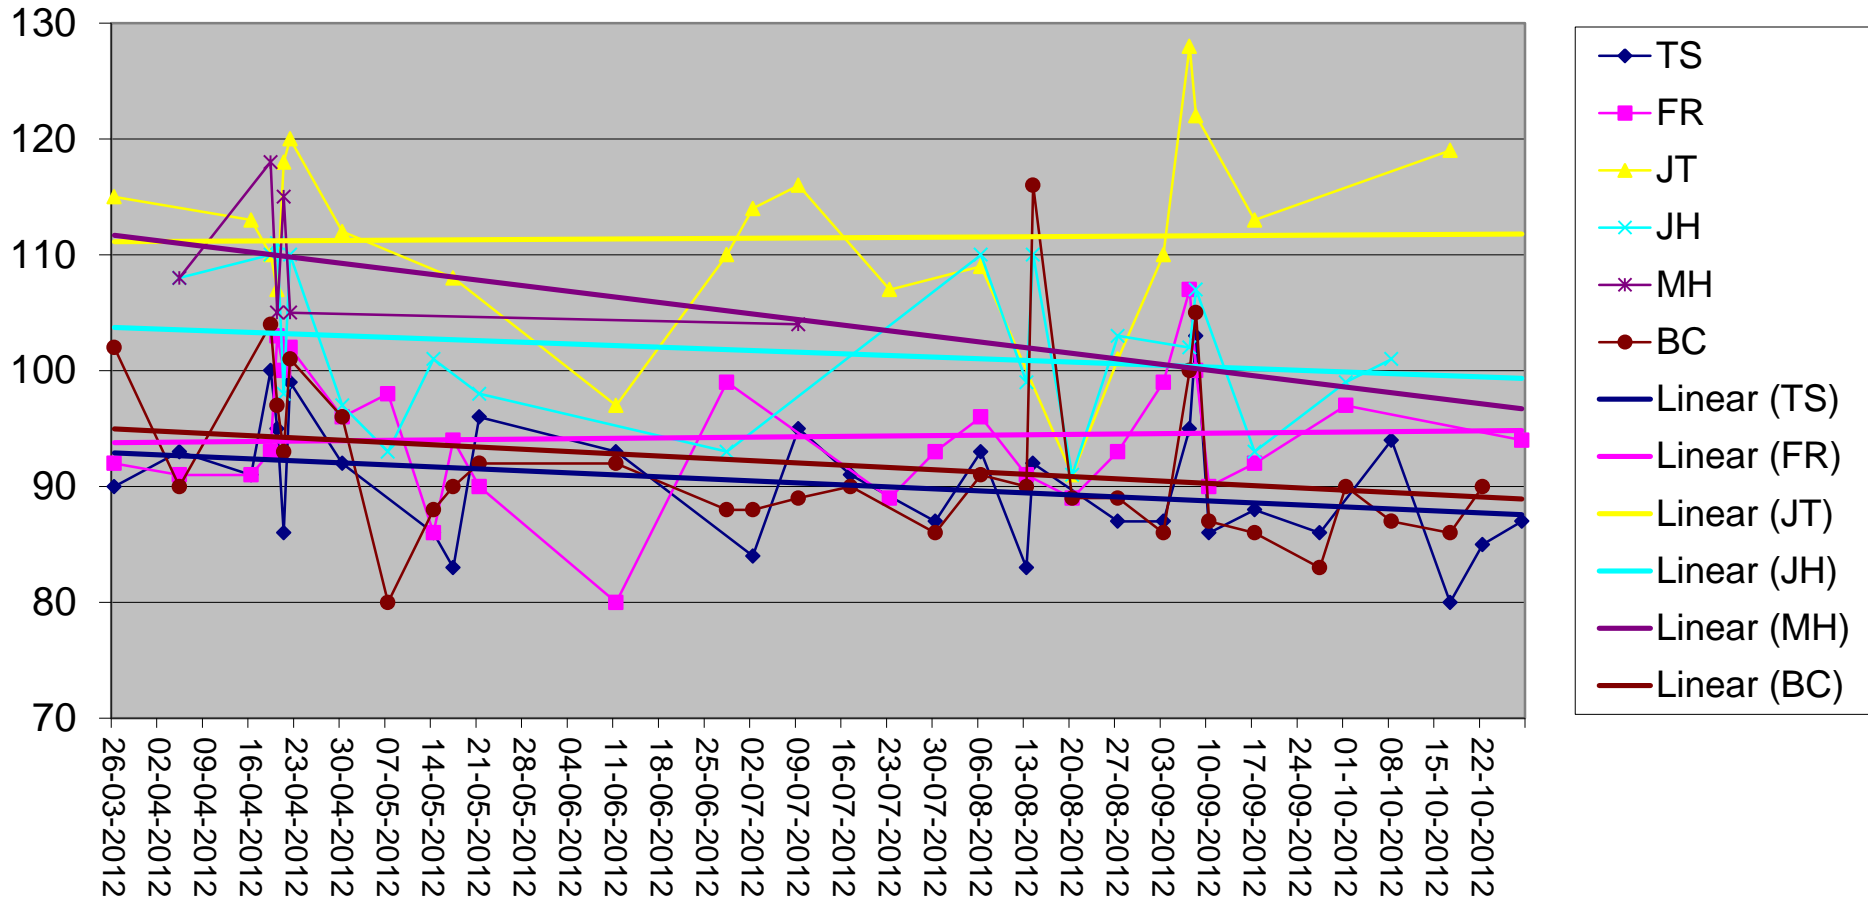

Slagspil

Slagspil

Slagspil

Slagspil

Slagspil

Slagspil

Slagspil

Slagspil

Handicapudvikling 2012

Handicap ved starten af hver år

gennemsnit Stableford over alle runder pr år

Gennemsnit Stableford over de tællende runder

Gennemsnit Slagspil over alle runder pr år

Gennemsnit Slagspil over de tællende runder

Gennemsnit Slagspil alle

gennemsnit Stableford alle