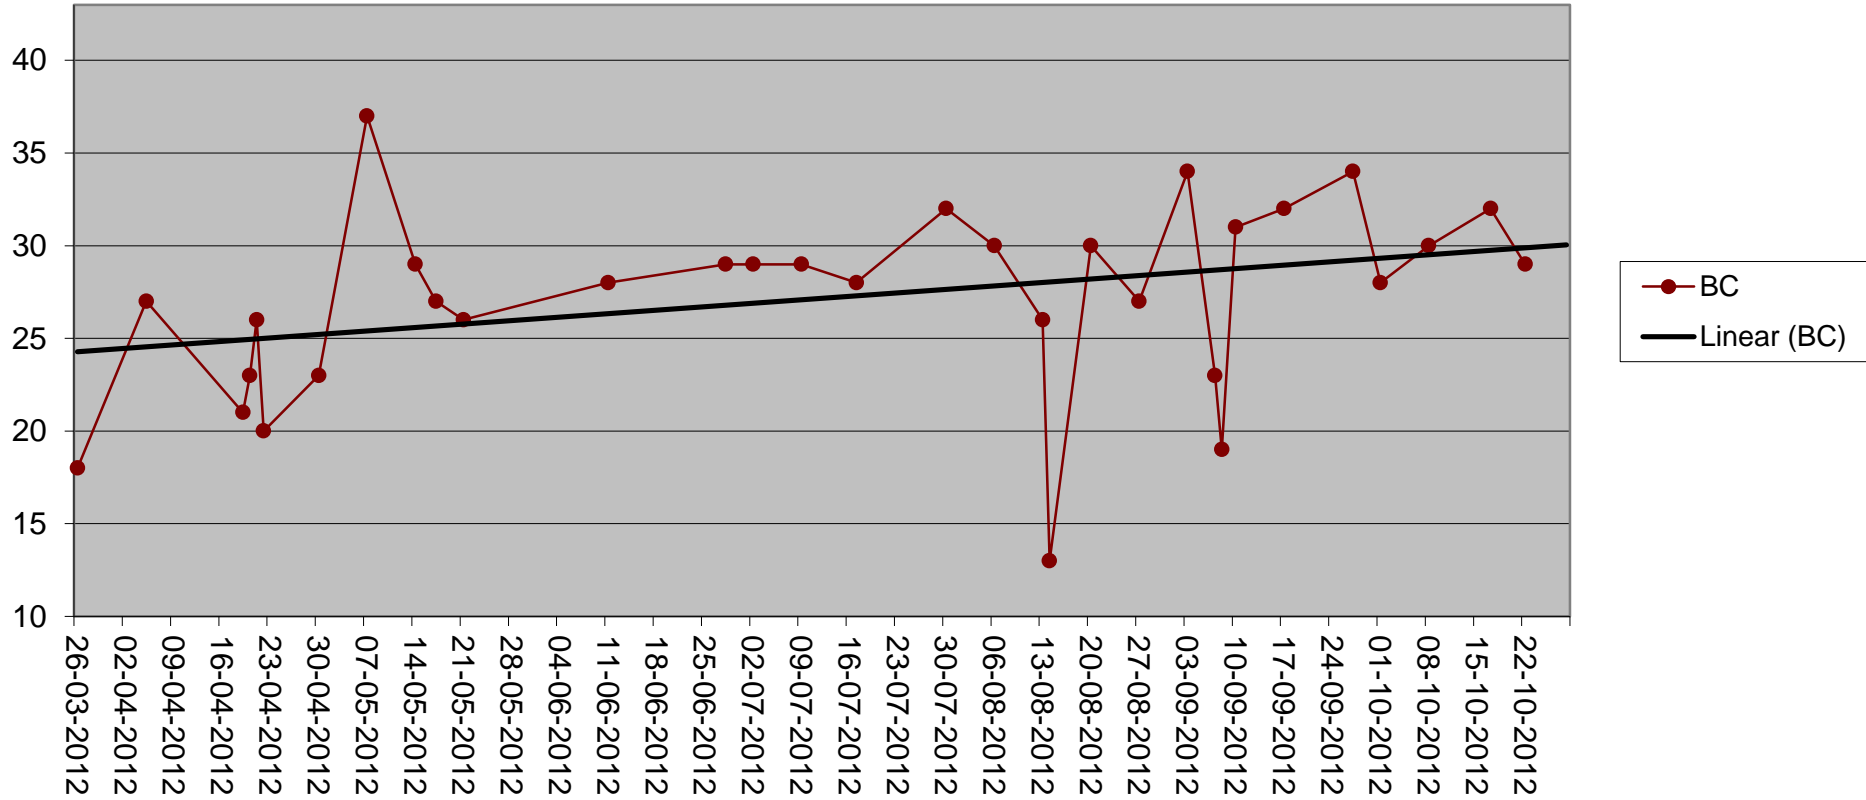

Stablefordpoint 2012

Stablefordpoint 2012

Stablefordpoint 2012

Stablefordpoint 2012

Stablefordpoint 2012

Stablefordpoint 2012

Stablefordpoint 2012

Stablefordpoint 2012

Handicapudvikling 2012

Handicap ved starten af hver år

gennemsnit Stableford over alle runder pr år

Gennemsnit Stableford over de tællende runder

Gennemsnit Slagspil over alle runder pr år

Gennemsnit Slagspil over de tællende runder

Gennemsnit Slagspil alle

gennemsnit Stableford alle